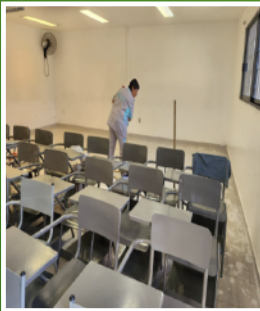

Durante el periodo vacacional se realizaron labores de limpieza y mantenimiento en la UPIBI para mejorar sus instalaciones.

Se llevaron a cabo trabajos de **mantenimiento en las aulas provisionales.**